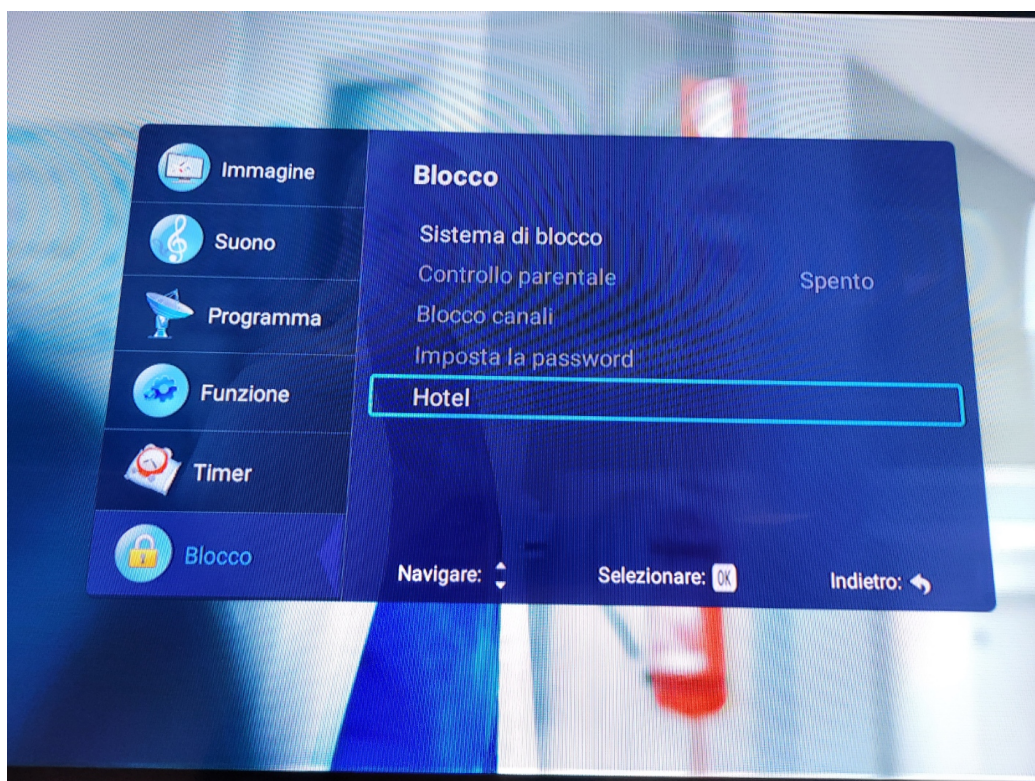

ATTIVAZIONE HOTEL MODE INNO-HIT

Entrare nel menù del tv e selezionare Blocco

Selezionare Hotel

Il sistema richiederà una Password di accesso , reimpostata dalla casa COD: 0000 (quattro volte zero)

Si attiverà il menu Hotel , composto da due differiti schermate