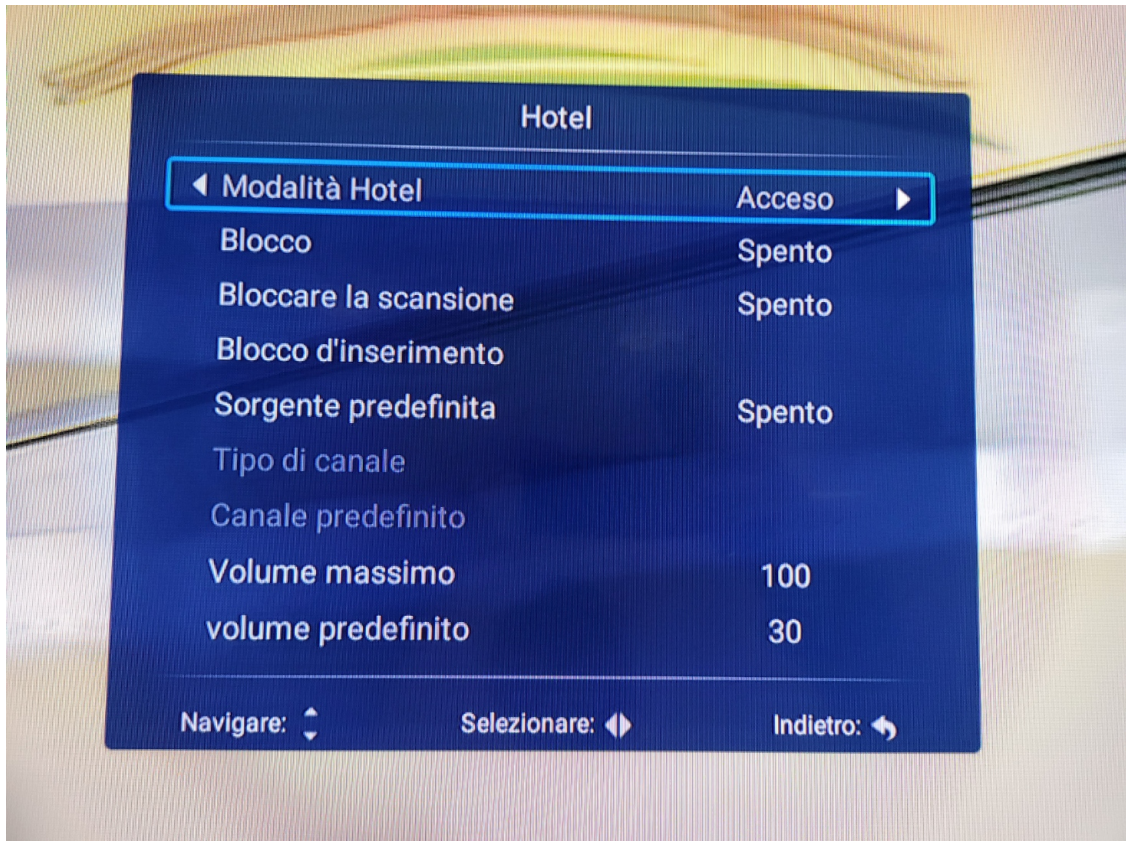

ATTIVAZIONE HOTEL MODE INNO-HIT

Entrare nel menù del tv e selezionare Blocco

Selezionare Hotel

Il sistema richiederà una Password di accesso , reimpostata dalla casa COD: 0000 (quattro volte zero)

Si attiverà il menu Hotel , composto da due differiti schermate