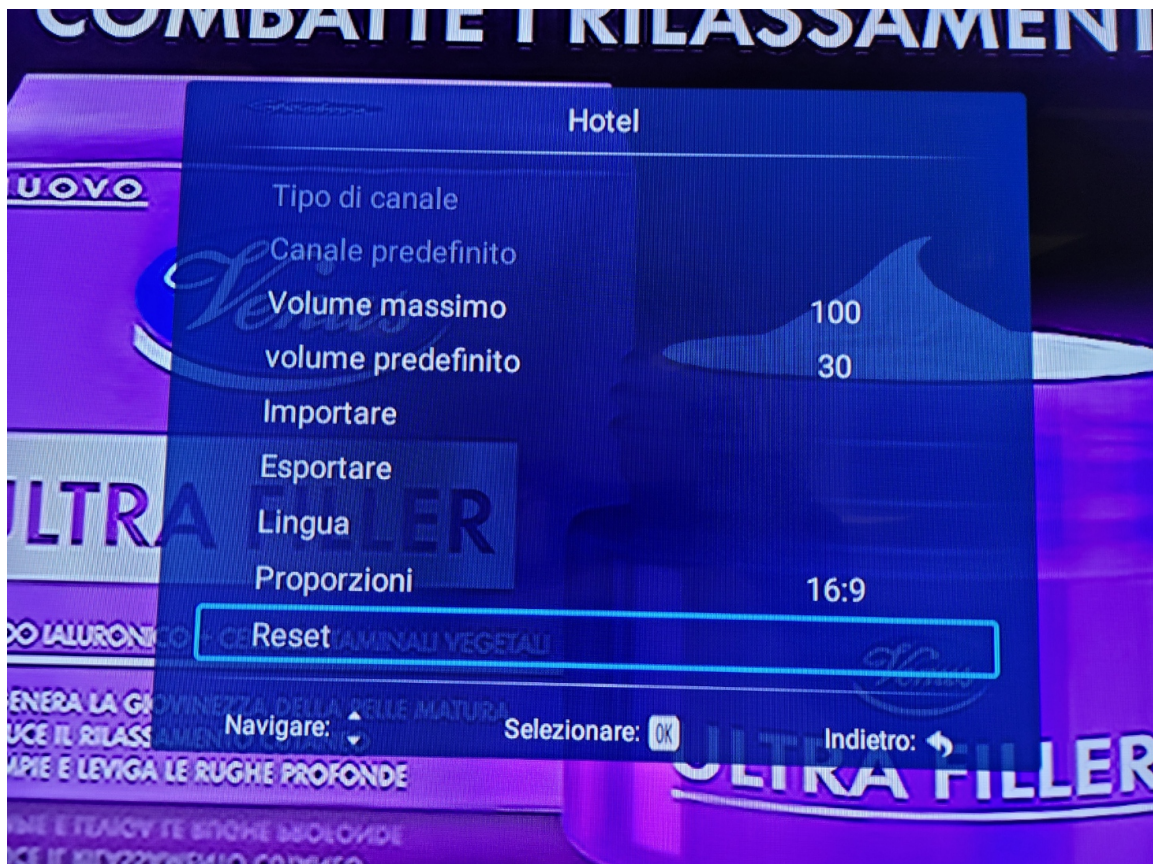

Schermata 2