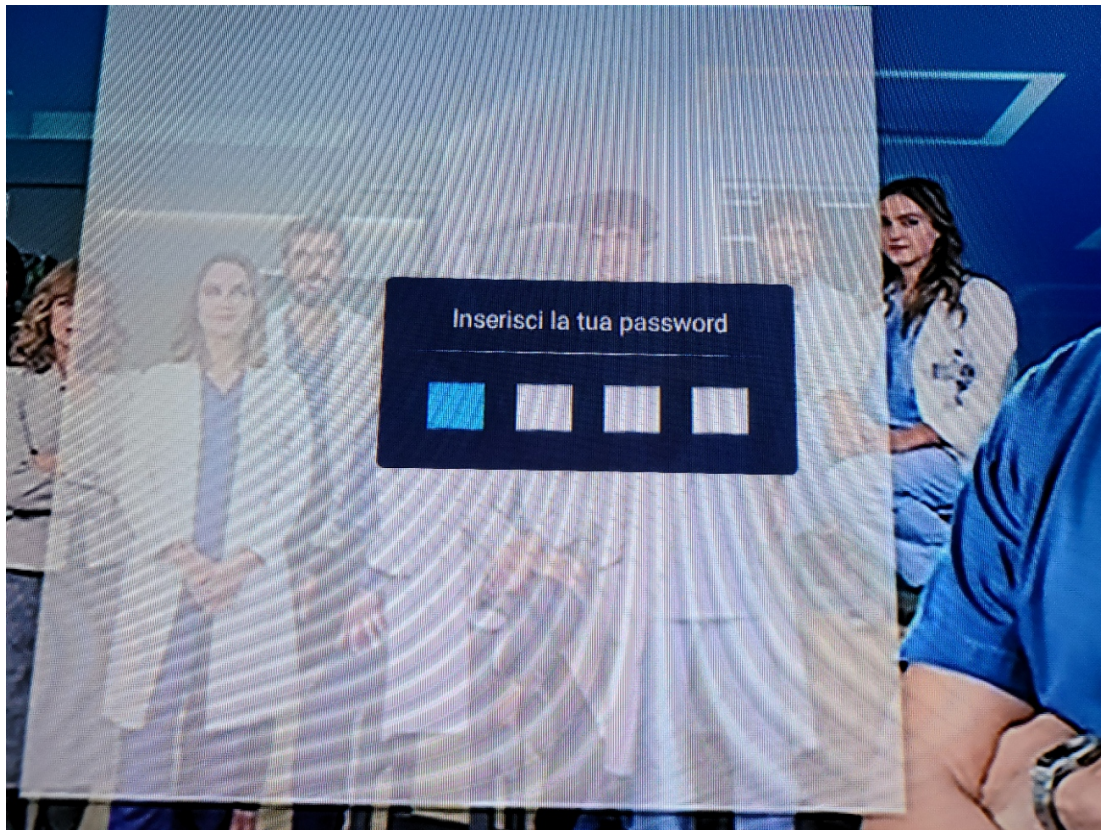

ATTIVAZIONE HOTEL MODE INNO-HIT

Entrare nel menù del tv e selezionare Blocco

Selezionare Hotel

Il sistema richiederà una Password di accesso , reimpostata dalla casa COD: 0000 (quattro volte zero)

Si attiverà il menu Hotel , composto da due differiti schermate